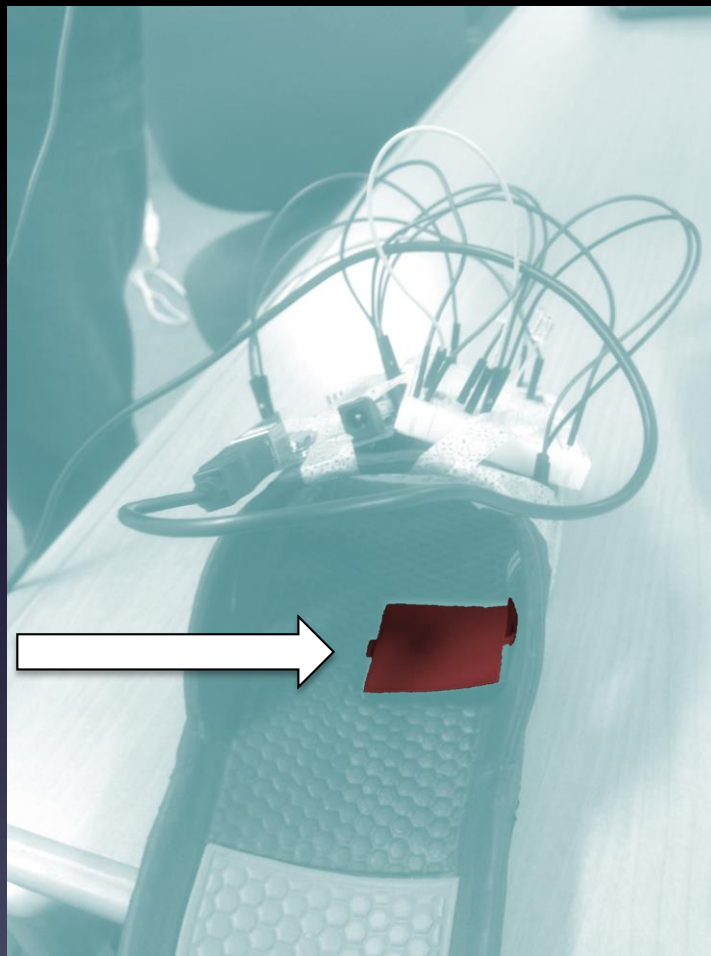

歩調に合わせて音楽を流す靴

藤原亮 坊大貴 星加玲奈

「調、和声、リズム、音の高さ など
様々な音楽の性質によって異なっ
た気分が○生じる」

Jerome Bruner

歩調に合わせて音楽を流す靴

圧力センサー

歩調に合わせて音楽を流す

一歩の周期

demo

後ろに歩く

歩幅

ジャンプ

足の高さ

ターン

ありがとうございました