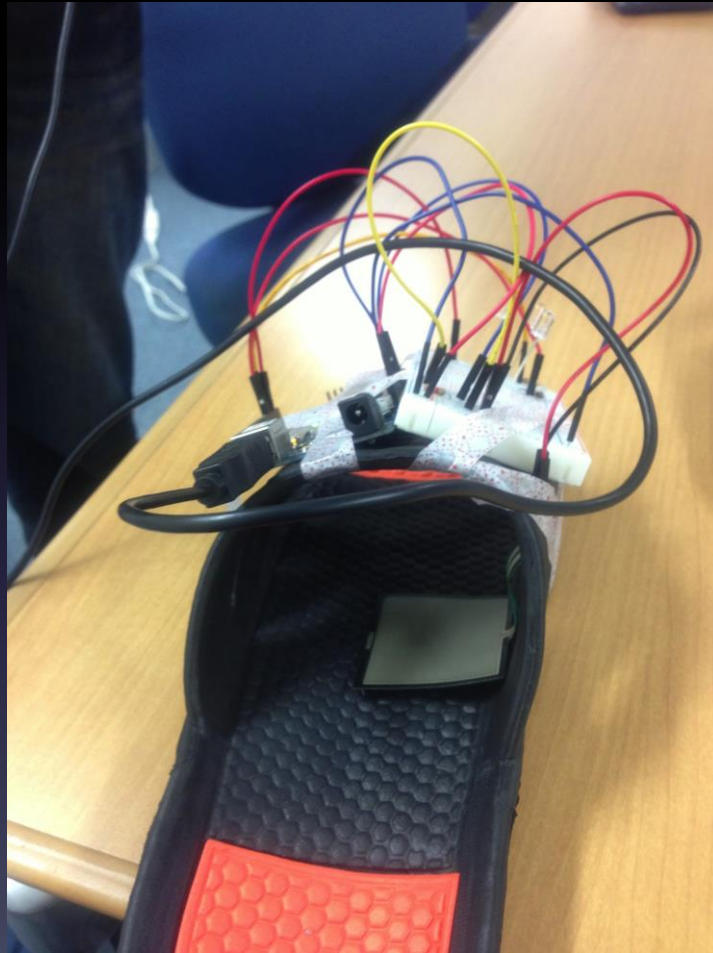

歩調に合わせて音楽を流す靴

藤原亮 坊大貴 星加玲奈

「調、和声、リズム、音の高さ など
様々な音楽の性質によって異なっ
た気分が○生じる」

Jerome Bruner

歩調に合わせて音楽を流す靴

圧力センサー

歩調に合わせて音楽を流す

一歩の周期

demo

後ろに歩く

歩幅

ジャンプ

足の高さ

ターン

ありがとうございました