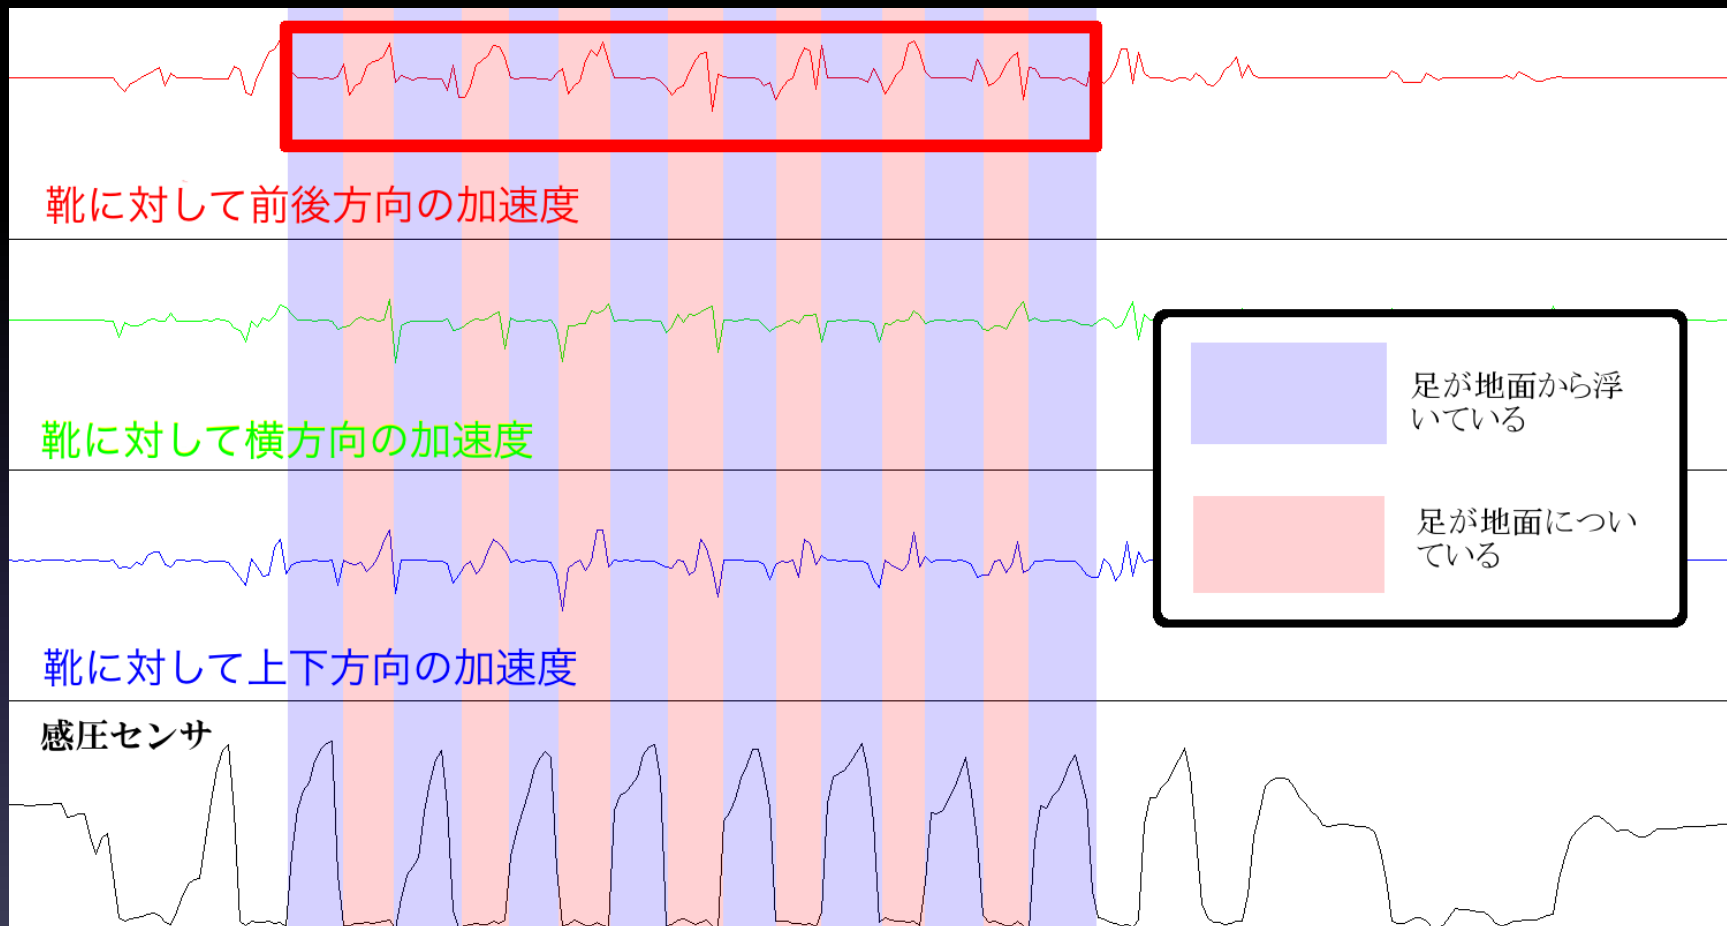

歩調に合わせて音楽を流す靴

藤原亮 坊大貴 星加玲奈

「調、和声、リズム、音の高さ など
様々な音楽の性質によって異なっ
た気分が○生じる」

Jerome Bruner

歩調に合わせて音楽を流す靴

圧力センサー

歩調に合わせて音楽を流す

一歩の周期

demo

後ろに歩く

歩幅

ジャンプ

足の高さ

ターン

ありがとうございました